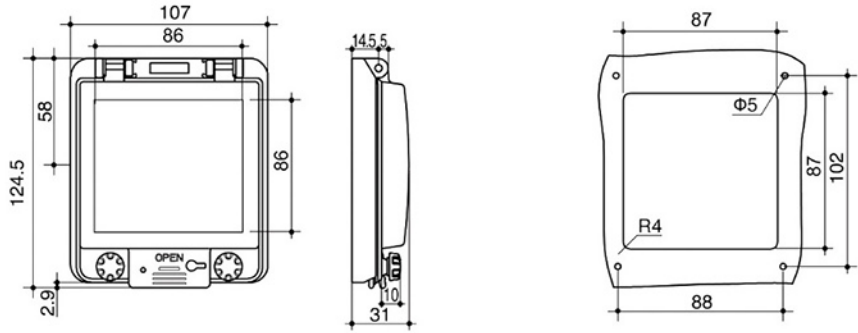

LK4-6B产品的外观尺寸，安装孔及安装孔位图

LK4-10B产品的外观尺寸，安装孔及安装孔位图

LK4-13B产品的外观尺寸，安装孔及安装孔位图

LK4-18B产品的外观尺寸，安装孔及安装孔位图

透明连接保护窗罩

- 适用于特殊防水，防尘，防腐蚀
- 执行标准：IEC60529 IP54 IP67 EN60309

LK4-2B

LK4-2B产品的外观尺寸，安装孔及安装孔位图 订单号
0402B

LK4-3B

LK4-3B产品的外观尺寸，安装孔及安装孔位图 订单号
0403B

LK4-4B

LK4-4B产品的外观尺寸，安装孔及安装孔位图 订单号
0404B

LK系列透明连接保护窗罩

LK4-5B

LK4-5B产品的外观尺寸，安装孔及安装孔位图 订单号 0408B

LK4-6B

LK4-6B产品的外观尺寸，安装孔及安装孔位图 订单号 0408B

LK4-8B

LK4-8B产品的外观尺寸，安装孔及安装孔位图 订单号 0408B

LK4-00

产品外壳 订单号 0400

透明连接保护窗罩

- 适用于特殊防水，防尘，防腐蚀
- 执行标准：IEC60529 IP54 IP67 EN60309

LK系列透明连接保护窗罩