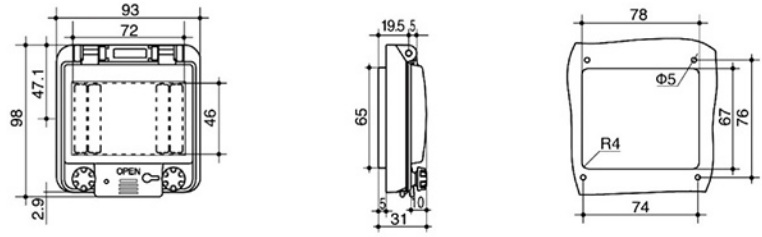

适用于特殊防水，防尘，防腐蚀

执行标准：IEC60529 IP54 IP67 EN60309

LK-4D 透明连接保护罩 LK4-D IP54

LK-4E 透明连接保护罩 LK4-EL IP67

LK4-4B产品的外观尺寸，安装孔及安装孔位图

LK4-8B产品的外观尺寸，安装孔及安装孔位图

LK4-12B产品的外观尺寸，安装孔及安装孔位图

LK4-16B产品的外观尺寸，安装孔及安装孔位图

LK4-6B产品的外观尺寸，安装孔及安装孔位图

LK4-10B产品的外观尺寸，安装孔及安装孔位图

LK4-13B产品的外观尺寸，安装孔及安装孔位图

LK4-18B产品的外观尺寸，安装孔及安装孔位图

透明连接保护窗罩

- 适用于特殊防水，防尘，防腐蚀
- 执行标准：IEC60529 IP54 IP67 EN60309

LK4-2B

LK4-2B产品的外观尺寸，安装孔及安装孔位图 订单号
0402B