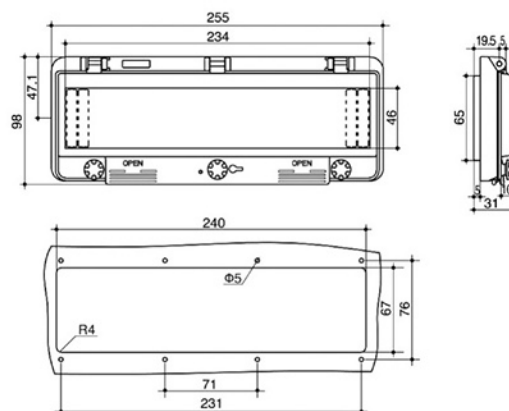

适用于特殊防水，防尘，防腐蚀

执行标准：IEC60529 IP54 IP67 EN60309

LK-4D 透明连接保护罩 LK4-D IP54

LK-4E 透明连接保护罩 LK4-EL IP67

LK4-4B产品的外观尺寸，安装孔及安装孔位图

LK4-8B产品的外观尺寸，安装孔及安装孔位图

LK4-12B产品的外观尺寸，安装孔及安装孔位图

LK4-16B产品的外观尺寸，安装孔及安装孔位图

LK4-6B产品的外观尺寸，安装孔及安装孔位图

LK4-10B产品的外观尺寸，安装孔及安装孔位图

LK4-13B产品的外观尺寸，安装孔及安装孔位图

LK4-18B产品的外观尺寸，安装孔及安装孔位图

透明连接保护窗罩

- 适用于特殊防水，防尘，防腐蚀
- 执行标准：IEC60529 IP54 IP67 EN60309

LK4-2B

LK4-2B产品的外观尺寸，安装孔及安装孔位图 订单号
0402B