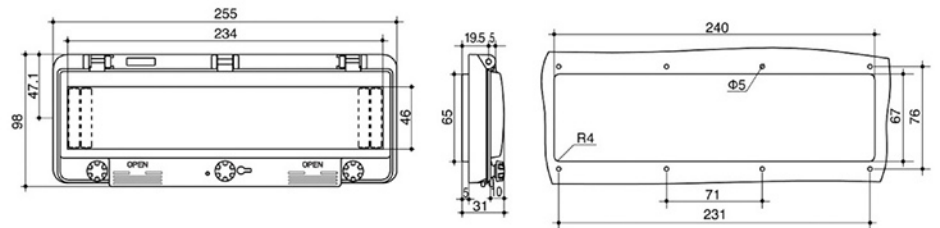

LK4-3B

LK4-3B产品的外观尺寸，安装孔及安装孔位图 订单号
0403B

LK4-4B

LK4-4B产品的外观尺寸，安装孔及安装孔位图 订单号
0404B

LK系列透明连接保护窗罩

LK4-5B

LK4-5B产品的外观尺寸，安装孔及安装孔位图 订单号 0408B

LK4-6B

LK4-6B产品的外观尺寸，安装孔及安装孔位图 订单号 0408B

LK4-8B

LK4-8B产品的外观尺寸，安装孔及安装孔位图 订单号 0408B

LK4-00

产品外壳 订单号 0400

透明连接保护窗罩

- 适用于特殊防水，防尘，防腐蚀
- 执行标准：IEC60529 IP54 IP67 EN60309

LK系列透明连接保护窗罩

LK4-12B

LK4-12B产品的外观尺寸, 安装孔及安装孔位图

 订单号
0412B

LK4-13B

LK4-13B产品的外观尺寸, 安装孔及安装孔位图

 订单号
0413B

LK4-16A

LK4-16A产品的外观尺寸, 安装孔及安装孔位图