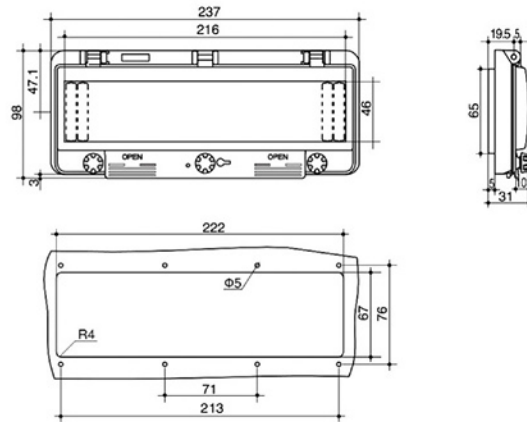

适用于特殊防水，防尘，防腐蚀

执行标准：IEC60529 IP54 IP67 EN60309

LK-4D 透明连接保护罩 LK4-D IP54

LK-4E 透明连接保护罩 LK4-EL IP67

LK4-4B产品的外观尺寸，安装孔及安装孔位图

LK4-8B产品的外观尺寸，安装孔及安装孔位图

LK4-12B产品的外观尺寸，安装孔及安装孔位图

LK4-16B产品的外观尺寸，安装孔及安装孔位图

LK4-6B产品的外观尺寸，安装孔及安装孔位图

LK4-10B产品的外观尺寸，安装孔及安装孔位图

LK4-13B产品的外观尺寸，安装孔及安装孔位图

LK4-18B产品的外观尺寸，安装孔及安装孔位图

透明连接保护窗罩

- 适用于特殊防水，防尘，防腐蚀
- 执行标准：IEC60529 IP54 IP67 EN60309

LK4-2B

LK4-2B产品的外观尺寸，安装孔及安装孔位图 订单号
0402B