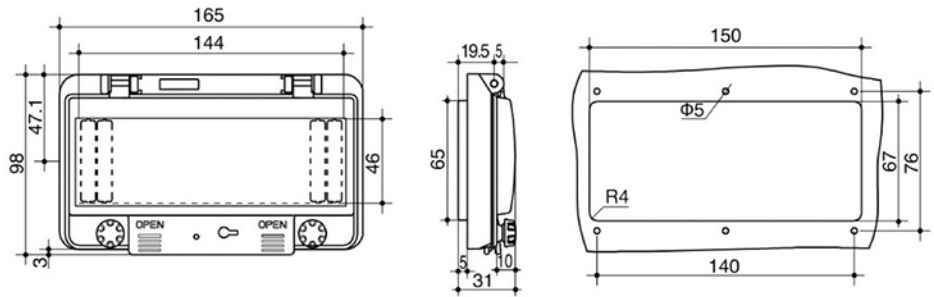

LK4-6B产品的外观尺寸，安装孔及安装孔位图

LK4-10B产品的外观尺寸，安装孔及安装孔位图

LK4-13B产品的外观尺寸，安装孔及安装孔位图

LK4-18B产品的外观尺寸，安装孔及安装孔位图

透明连接保护窗罩

- 适用于特殊防水，防尘，防腐蚀
- 执行标准：IEC60529 IP54 IP67 EN60309

LK4-2B

LK4-2B产品的外观尺寸，安装孔及安装孔位图 订单号
0402B

LK4-3B

LK4-3B产品的外观尺寸，安装孔及安装孔位图 订单号
0403B

LK4-4B

LK4-4B产品的外观尺寸，安装孔及安装孔位图 订单号
0404B

LK系列透明连接保护窗罩

LK4-5B

LK4-5B产品的外观尺寸，安装孔及安装孔位图 订单号 0408B

LK4-6B

LK4-6B产品的外观尺寸，安装孔及安装孔位图 订单号 0408B

LK4-8B

LK4-8B产品的外观尺寸，安装孔及安装孔位图 订单号 0408B

LK4-00

产品外壳 订单号 0400

透明连接保护窗罩

- 适用于特殊防水，防尘，防腐蚀
- 执行标准：IEC60529 IP54 IP67 EN60309

LK系列透明连接保护窗罩