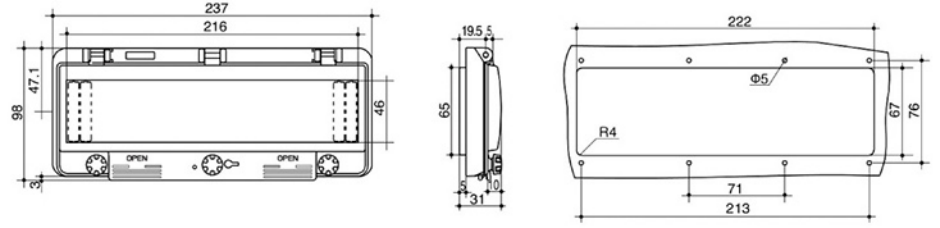

LK4-6B产品的外观尺寸，安装孔及安装孔位图 订单号 0408B

LK4-8B

LK4-8B产品的外观尺寸，安装孔及安装孔位图 订单号 0408B

LK4-00

产品外壳 订单号 0400

透明连接保护窗罩

- 适用于特殊防水，防尘，防腐蚀
- 执行标准：IEC60529 IP54 IP67 EN60309

LK系列透明连接保护窗罩

LK4-12B

LK4-12B产品的外观尺寸, 安装孔及安装孔位图

 订单号
0412B

LK4-13B

LK4-13B产品的外观尺寸, 安装孔及安装孔位图

 订单号
0413B

LK4-16A

LK4-16A产品的外观尺寸, 安装孔及安装孔位图