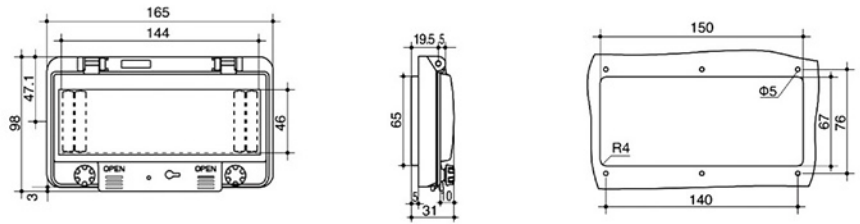

适用于特殊防水，防尘，防腐蚀

执行标准：IEC60529 IP54 IP67 EN60309

LK-4D 透明连接保护罩 LK4-D IP54

LK-4E 透明连接保护罩 LK4-EL IP67

LK4-4B产品的外观尺寸，安装孔及安装孔位图

LK4-8B产品的外观尺寸，安装孔及安装孔位图

LK4-12B产品的外观尺寸，安装孔及安装孔位图

LK4-16B产品的外观尺寸，安装孔及安装孔位图

LK4-6B产品的外观尺寸，安装孔及安装孔位图

LK4-10B产品的外观尺寸，安装孔及安装孔位图

LK4-13B产品的外观尺寸，安装孔及安装孔位图

LK4-18B产品的外观尺寸，安装孔及安装孔位图

透明连接保护窗罩

- 适用于特殊防水，防尘，防腐蚀
- 执行标准：IEC60529 IP54 IP67 EN60309

LK4-2B

LK4-2B产品的外观尺寸，安装孔及安装孔位图 订单号
0402B