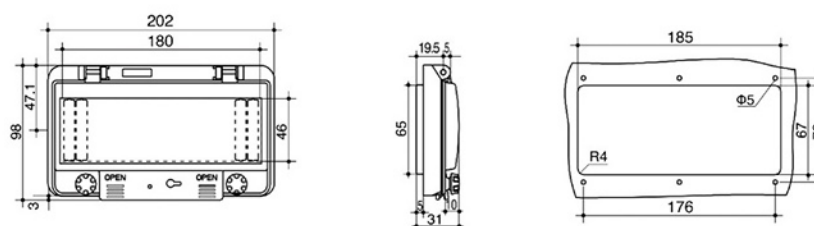

适用于特殊防水，防尘，防腐蚀

执行标准：IEC60529 IP54 IP67 EN60309

LK-4D 透明连接保护罩 LK4-D IP54

LK-4E 透明连接保护罩 LK4-EL IP67

LK4-4B产品的外观尺寸，安装孔及安装孔位图

LK4-8B产品的外观尺寸，安装孔及安装孔位图

LK4-12B产品的外观尺寸，安装孔及安装孔位图

LK4-16B产品的外观尺寸，安装孔及安装孔位图

LK4-6B产品的外观尺寸，安装孔及安装孔位图

LK4-10B产品的外观尺寸，安装孔及安装孔位图

LK4-13B产品的外观尺寸，安装孔及安装孔位图

LK4-18B产品的外观尺寸，安装孔及安装孔位图

透明连接保护窗罩

- 适用于特殊防水，防尘，防腐蚀
- 执行标准：IEC60529 IP54 IP67 EN60309

LK4-2B

LK4-2B产品的外观尺寸，安装孔及安装孔位图 订单号
0402B