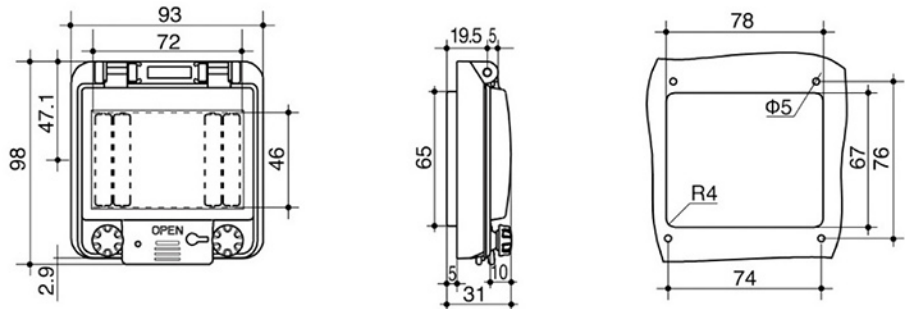

LK4-6B产品的外观尺寸，安装孔及安装孔位图

LK4-10B产品的外观尺寸，安装孔及安装孔位图

LK4-13B产品的外观尺寸，安装孔及安装孔位图

LK4-18B产品的外观尺寸，安装孔及安装孔位图

透明连接保护窗罩

- 适用于特殊防水，防尘，防腐蚀
- 执行标准：IEC60529 IP54 IP67 EN60309

LK4-2B

LK4-2B产品的外观尺寸，安装孔及安装孔位图 订单号
0402B

LK4-3B

LK4-3B产品的外观尺寸，安装孔及安装孔位图 订单号
0403B

LK4-4B

LK4-4B产品的外观尺寸，安装孔及安装孔位图 订单号
0404B

LK系列透明连接保护窗罩

LK4-5B

LK4-5B产品的外观尺寸，安装孔及安装孔位图 订单号 0408B

LK4-6B

LK4-6B产品的外观尺寸，安装孔及安装孔位图 订单号 0408B

LK4-8B

LK4-8B产品的外观尺寸，安装孔及安装孔位图 订单号 0408B

LK4-00

产品外壳 订单号 0400

透明连接保护窗罩

- 适用于特殊防水，防尘，防腐蚀
- 执行标准：IEC60529 IP54 IP67 EN60309

LK系列透明连接保护窗罩