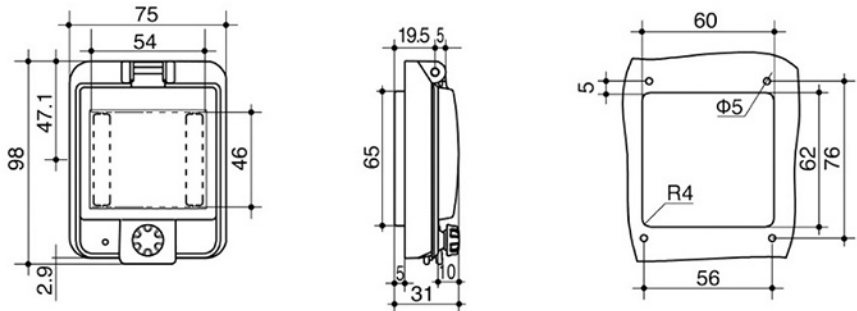

LK4-6B产品的外观尺寸，安装孔及安装孔位图

LK4-10B产品的外观尺寸，安装孔及安装孔位图

LK4-13B产品的外观尺寸，安装孔及安装孔位图

LK4-18B产品的外观尺寸，安装孔及安装孔位图

透明连接保护窗罩

- 适用于特殊防水，防尘，防腐蚀
- 执行标准：IEC60529 IP54 IP67 EN60309

LK4-2B

LK4-2B产品的外观尺寸，安装孔及安装孔位图 订单号
0402B

LK4-3B

LK4-3B产品的外观尺寸，安装孔及安装孔位图 订单号
0403B

LK4-4B

LK4-4B产品的外观尺寸，安装孔及安装孔位图 订单号
0404B

LK系列透明连接保护窗罩

LK4-5B

LK4-5B产品的外观尺寸，安装孔及安装孔位图 订单号 0408B

LK4-6B