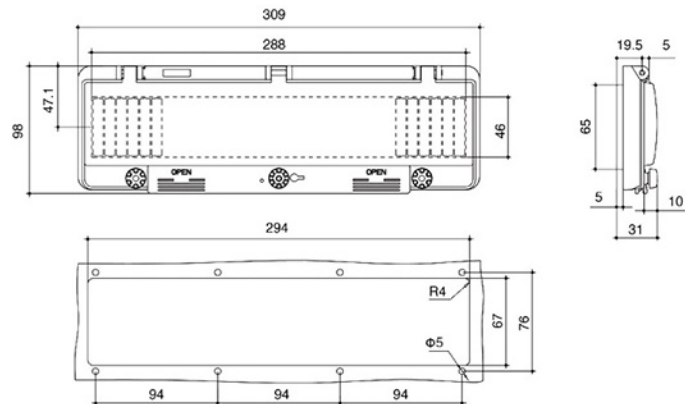

适用于特殊防水，防尘，防腐蚀

执行标准：IEC60529 IP54 IP67 EN60309

LK-4D 透明连接保护罩 LK4-D IP54

LK-4E 透明连接保护罩 LK4-EL IP67

LK4-4B产品的外观尺寸，安装孔及安装孔位图

LK4-8B产品的外观尺寸，安装孔及安装孔位图

LK4-12B产品的外观尺寸，安装孔及安装孔位图

LK4-16B产品的外观尺寸，安装孔及安装孔位图

LK4-6B产品的外观尺寸，安装孔及安装孔位图

LK4-10B产品的外观尺寸，安装孔及安装孔位图

LK4-13B产品的外观尺寸，安装孔及安装孔位图

LK4-18B产品的外观尺寸，安装孔及安装孔位图

透明连接保护窗罩

- 适用于特殊防水，防尘，防腐蚀
- 执行标准：IEC60529 IP54 IP67 EN60309

LK4-2B

LK4-2B产品的外观尺寸，安装孔及安装孔位图 订单号
0402B

LK4-3B

LK4-3B产品的外观尺寸，安装孔及安装孔位图 订单号
0403B

LK4-4B

LK4-4B产品的外观尺寸，安装孔及安装孔位图 订单号
0404B

LK系列透明连接保护窗罩

LK4-5B

LK4-5B产品的外观尺寸，安装孔及安装孔位图 订单号 0408B

LK4-6B

 订单号
0416A

LK4-16B

LK4-16B产品的外观尺寸, 安装孔及安装孔位图

 订单号
0416B
