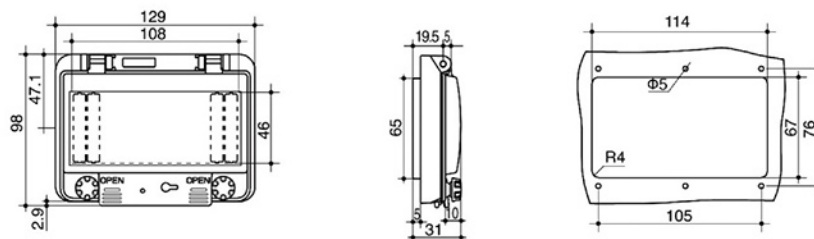

适用于特殊防水，防尘，防腐蚀

执行标准：IEC60529 IP54 IP67 EN60309

LK-4D 透明连接保护罩 LK4-D IP54

LK-4E 透明连接保护罩 LK4-EL IP67

LK4-4B产品的外观尺寸，安装孔及安装孔位图

LK4-8B产品的外观尺寸，安装孔及安装孔位图

LK4-12B产品的外观尺寸，安装孔及安装孔位图

LK4-16B产品的外观尺寸，安装孔及安装孔位图

LK4-6B产品的外观尺寸，安装孔及安装孔位图

LK4-10B产品的外观尺寸，安装孔及安装孔位图

LK4-13B产品的外观尺寸，安装孔及安装孔位图

LK4-18B产品的外观尺寸，安装孔及安装孔位图

透明连接保护窗罩

- 适用于特殊防水，防尘，防腐蚀
- 执行标准：IEC60529 IP54 IP67 EN60309

LK4-2B

LK4-2B产品的外观尺寸，安装孔及安装孔位图 订单号
0402B