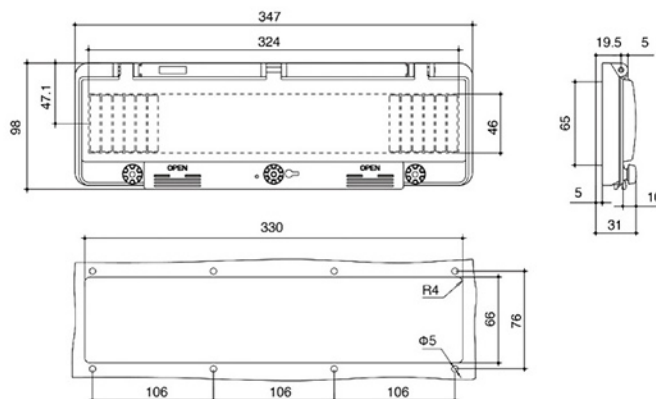

LK4-6B产品的外观尺寸，安装孔及安装孔位图

LK4-10B产品的外观尺寸，安装孔及安装孔位图

LK4-13B产品的外观尺寸，安装孔及安装孔位图

LK4-18B产品的外观尺寸，安装孔及安装孔位图

透明连接保护窗罩

- 适用于特殊防水，防尘，防腐蚀
- 执行标准：IEC60529 IP54 IP67 EN60309

LK4-2B

LK4-2B产品的外观尺寸，安装孔及安装孔位图 订单号
0402B

LK4-3B

LK4-3B产品的外观尺寸，安装孔及安装孔位图 订单号
0403B

LK4-4B

LK4-4B产品的外观尺寸，安装孔及安装孔位图 订单号
0404B

LK系列透明连接保护窗罩

LK4-5B

LK4-5B产品的外观尺寸，安装孔及安装孔位图 订单号 0408B

LK4-6B

LK4-6B产品的外观尺寸，安装孔及安装孔位图 订单号 0408B

LK4-8B

LK4-8B产品的外观尺寸，安装孔及安装孔位图 订单号 0408B

LK4-00

产品外壳 订单号 0400

透明连接保护窗罩

- 适用于特殊防水，防尘，防腐蚀
- 执行标准：IEC60529 IP54 IP67 EN60309

LK系列透明连接保护窗罩