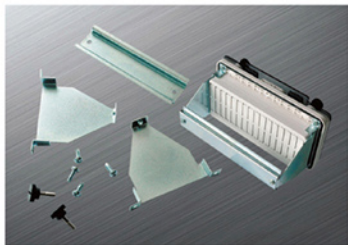

LK4-6B产品的外观尺寸，安装孔及安装孔位图

LK4-10B产品的外观尺寸，安装孔及安装孔位图

LK4-13B产品的外观尺寸，安装孔及安装孔位图

LK4-18B产品的外观尺寸，安装孔及安装孔位图

透明连接保护窗罩

- 适用于特殊防水，防尘，防腐蚀
- 执行标准：IEC60529 IP54 IP67 EN60309

LK4-2B

LK4-2B产品的外观尺寸，安装孔及安装孔位图 订单号
0402B

LK4-3B

LK4-3B产品的外观尺寸，安装孔及安装孔位图 订单号
0403B

LK4-4B

LK4-4B产品的外观尺寸，安装孔及安装孔位图 订单号
0404B

LK系列透明连接保护窗罩

LK4-5B

LK4-5B产品的外观尺寸，安装孔及安装孔位图 订单号 0408B

LK4-6B

LK4-6B产品的外观尺寸，安装孔及安装孔位图 订单号 0408B

LK4-8B

LK4-8B产品的外观尺寸，安装孔及安装孔位图 订单号 0408B

LK4-00

产品外壳 订单号 0400

透明连接保护窗罩

- 适用于特殊防水，防尘，防腐蚀
- 执行标准：IEC60529 IP54 IP67 EN60309

LK系列透明连接保护窗罩