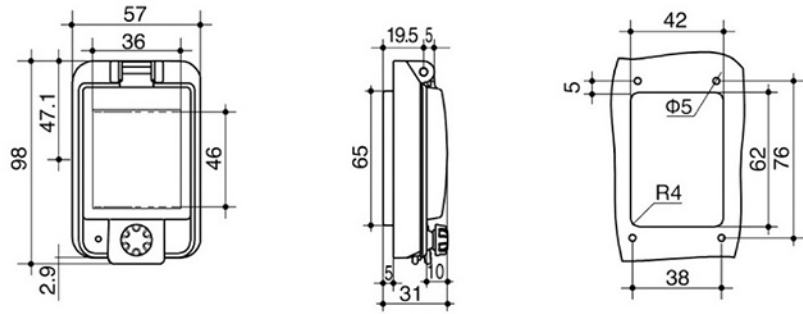

LK4-6B产品的外观尺寸，安装孔及安装孔位图

LK4-10B产品的外观尺寸，安装孔及安装孔位图

LK4-13B产品的外观尺寸，安装孔及安装孔位图

LK4-18B产品的外观尺寸，安装孔及安装孔位图

透明连接保护窗罩

- 适用于特殊防水，防尘，防腐蚀
- 执行标准：IEC60529 IP54 IP67 EN60309

LK4-2B

LK4-2B产品的外观尺寸，安装孔及安装孔位图 订单号
0402B

LK4-3B

LK4-3B产品的外观尺寸，安装孔及安装孔位图 订单号
0403B

LK4-4B

LK4-4B产品的外观尺寸，安装孔及安装孔位图 订单号
0404B

LK系列透明连接保护窗罩

LK4-5B

LK4-5B产品的外观尺寸，安装孔及安装孔位图 订单号 0408B

LK4-6B

LK4-6B产品的外观尺寸，安装孔及安装孔位图 订单号 0408B

LK4-8B

LK4-8B产品的外观尺寸，安装孔及安装孔位图 订单号 0408B

LK4-00

产品外壳 订单号 0400

透明连接保护窗罩

- 适用于特殊防水，防尘，防腐蚀
- 执行标准：IEC60529 IP54 IP67 EN60309

LK系列透明连接保护窗罩