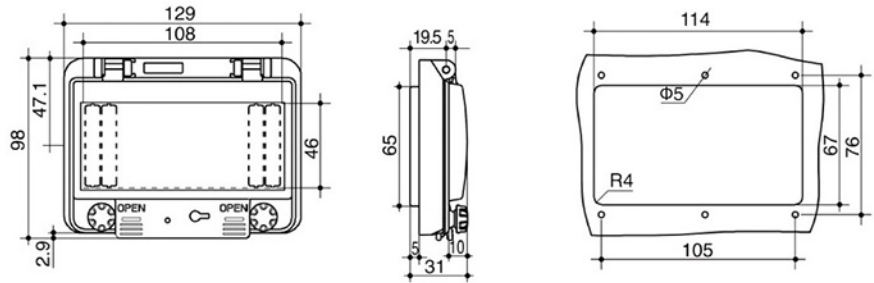

LK4-6B产品的外观尺寸，安装孔及安装孔位图

LK4-10B产品的外观尺寸，安装孔及安装孔位图

LK4-13B产品的外观尺寸，安装孔及安装孔位图

LK4-18B产品的外观尺寸，安装孔及安装孔位图

透明连接保护窗罩

- 适用于特殊防水，防尘，防腐蚀
- 执行标准：IEC60529 IP54 IP67 EN60309

LK4-2B

LK4-2B产品的外观尺寸，安装孔及安装孔位图 订单号
0402B

LK4-3B

LK4-3B产品的外观尺寸，安装孔及安装孔位图 订单号
0403B

LK4-4B

LK4-4B产品的外观尺寸，安装孔及安装孔位图 订单号
0404B

LK系列透明连接保护窗罩

LK4-5B

LK4-5B产品的外观尺寸，安装孔及安装孔位图 订单号 0408B

LK4-6B

LK4-6B产品的外观尺寸，安装孔及安装孔位图 订单号 0408B

LK4-8B

LK4-8B产品的外观尺寸，安装孔及安装孔位图 订单号 0408B

LK4-00

产品外壳 订单号 0400

透明连接保护窗罩

- 适用于特殊防水，防尘，防腐蚀
- 执行标准：IEC60529 IP54 IP67 EN60309

LK系列透明连接保护窗罩